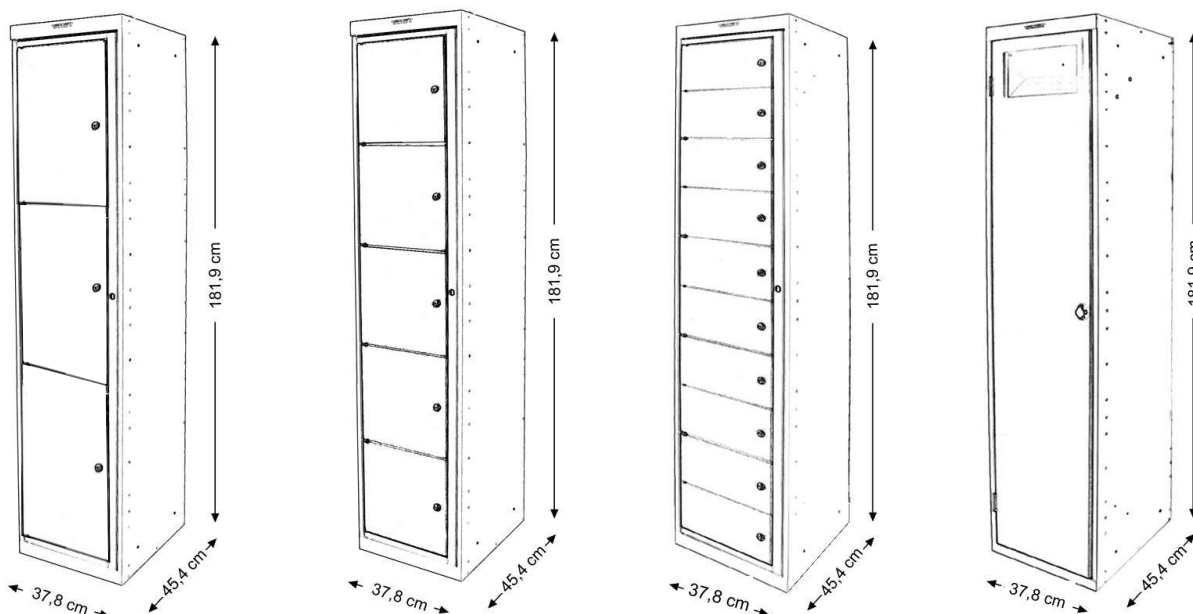

### Fachschränke für Faltwäsche

**Eurostyle Line** - eine aufeinander abgestimmte Schrankserie mit 3-, 5- oder 10-Fach-Schränken + Wäscheabwurf-Sammelschrank.

- widerstandsfähig gegen Feuchtigkeit und Abrieb
- pulverbeschichtetes Stahlblech
- pro Fach ein Zylinderschloss und ein Hauptschloss mit jeweils 2 Schlüsseln

## Schranksystem für Berufsbekleidung Eurostyle Line

- genietete Konstruktion
- standfeste, stabile Ausführung
- Korpusfarbe: grau RAL 7038
- Türenfarbe: dunkelblau RAL 5002
- Maße: H 181,9 x B 37,8 x T 45,4cm

Artikel	Einzelfachmaße/Innen		
	Höhe	Breite	Tiefe
<b>3 Fächerschrank</b>	56,0 cm	37,4 cm	42,5 cm
<b>5 Fächerschrank</b>	33,0 cm	37,4 cm	42,5 cm
<b>10 Fächerschrank</b>	16,5 cm	37,4 cm	42,5 cm
<b>Wäschesammler</b>	155,0 cm	37,4 cm	42,5 cm